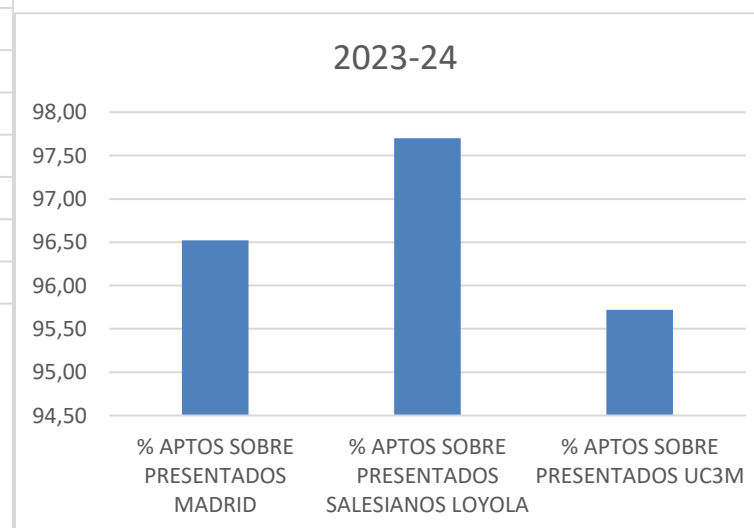

RESULTADOS
PRUEBAS DE
EXTERNAS
ESO-BACH

CURSO 2023-2024

salesianos
ARANJUEZ

*Colegio
Loyola*

PRUEBA ACCESO UNIVERSIDAD 2023-2024

En la siguiente tabla se presentan los resultados de los últimos cursos en la prueba de acceso a la universidad de nuestro colegio:

CURSOS	TOTAL MATRICULADOS (2º BTO)	APROBADOS CENTRO	PRESENTADOS EVAU	APTOS EVAU	% APTOS SOBRE PRESENTADOS
2013-14	92	61	60	60	100
2014-15	103	70	65	63	97
2015-16	101	57	54	54	100
2016-17	95	67	60	57	95
2017-18	95	64	55	51	94
2018-19	104	68	61	58	95
2019-20	106	105	102	92	90
2020-21	104	86	85	82	96
2021-22	113	102	89	87	97
2022-23	102	96	81	76	93
2023-24	108	98	87	85	97

En el siguiente enlace se puede ver comparativa con otros centros.

La comparativa con los centros de Madrid:

CURSOS	PRESENTADOS EVAU MADRID	APTOS EVAU MADRID	% APTOS SOBRE PRESENTADOS MADRID	PRESENTADOS EVAU SALESIANOS LOYOLA	APTOS EVAU SALESIANOS LOYOLA	% APTOS SOBRE PRESENTADOS SALESIANOS LOYOLA	PRESENTADOS EVAU UC3M	APTOS EVAU UC3M	% APTOS SOBRE PRESENTADOS UC3M
2017-18	29641	27558	92,97	55	51	92,73	3874	3574	92,26
2018-19	30197	27989	92,69	61	58	95,08	4079	3706	90,86
2019-20	36791	33665	91,50	102	92	90,20	5094	4597	90,24
2020-21	33455	31612	94,49	85	82	96,47	4634	4341	93,68
2021-22	33837	31819	94,04	89	87	97,75	4836	4511	93,28
2022-23	33850	32577	96,24	81	76	93,83	4829	4600	95,26
2023-24	34376	33180	96,52	87	85	97,70	5047	4831	95,72