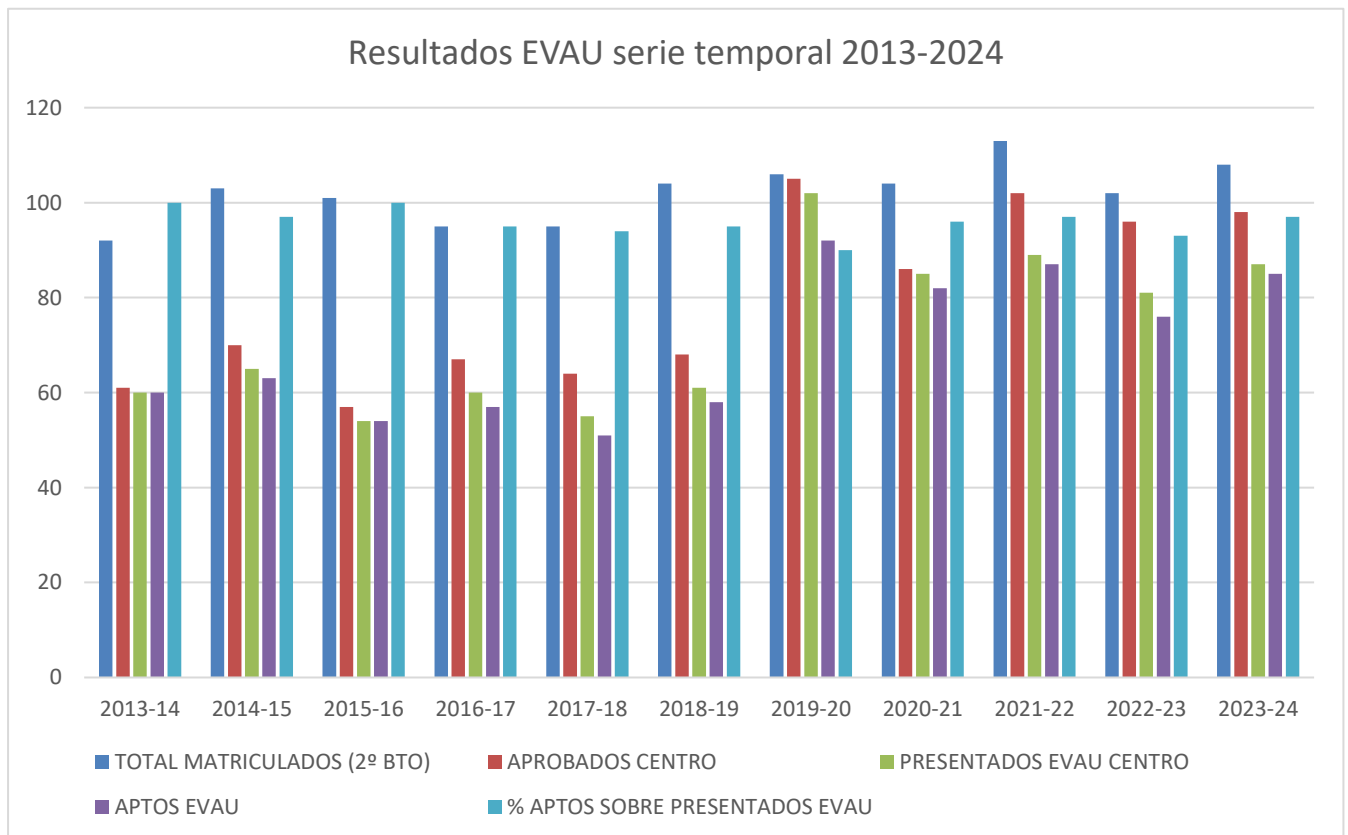

RESULTADOS
PRUEBAS DE
EXTERNAS
ESO-BACH

CURSO 2023-2024

salesianos
ARANJUEZ

*Colegio
Loyola*

PRUEBA ACCESO UNIVERSIDAD 2023-2024

En la siguiente tabla se presentan los resultados de los últimos cursos en la prueba de acceso a la universidad de nuestro colegio:

CURSOS	TOTAL MATRICULADOS (2º BTO)	APROBADOS CENTRO	PRESENTADOS EVAU	APTOS EVAU	% APTOS SOBRE PRESENTADOS
2013-14	92	61	60	60	100
2014-15	103	70	65	63	97
2015-16	101	57	54	54	100
2016-17	95	67	60	57	95
2017-18	95	64	55	51	94
2018-19	104	68	61	58	95
2019-20	106	105	102	92	90
2020-21	104	86	85	82	96
2021-22	113	102	89	87	97
2022-23	102	96	81	76	93
2023-24	108	98	87	85	97

En el siguiente enlace se puede ver comparativa con otros centros.

La comparativa con los centros de Madrid:

CURSOS	PRESENTADOS EVAU MADRID	APTOS EVAU MADRID	% APTOS SOBRE PRESENTADOS MADRID	PRESENTADOS EVAU SALESIANOS LOYOLA	APTOS EVAU SALESIANOS LOYOLA	% APTOS SOBRE PRESENTADOS SALESIANOS LOYOLA	PRESENTADOS EVAU UC3M	APTOS EVAU UC3M	% APTOS SOBRE PRESENTADOS UC3M
2017-18	29641	27558	92,97	55	51	92,73	3874	3574	92,26
2018-19	30197	27989	92,69	61	58	95,08	4079	3706	90,86
2019-20	36791	33665	91,50	102	92	90,20	5094	4597	90,24
2020-21	33455	31612	94,49	85	82	96,47	4634	4341	93,68
2021-22	33837	31819	94,04	89	87	97,75	4836	4511	93,28
2022-23	33850	32577	96,24	81	76	93,83	4829	4600	95,26
2023-24	34376	33180	96,52	87	85	97,70	5047	4831	95,72