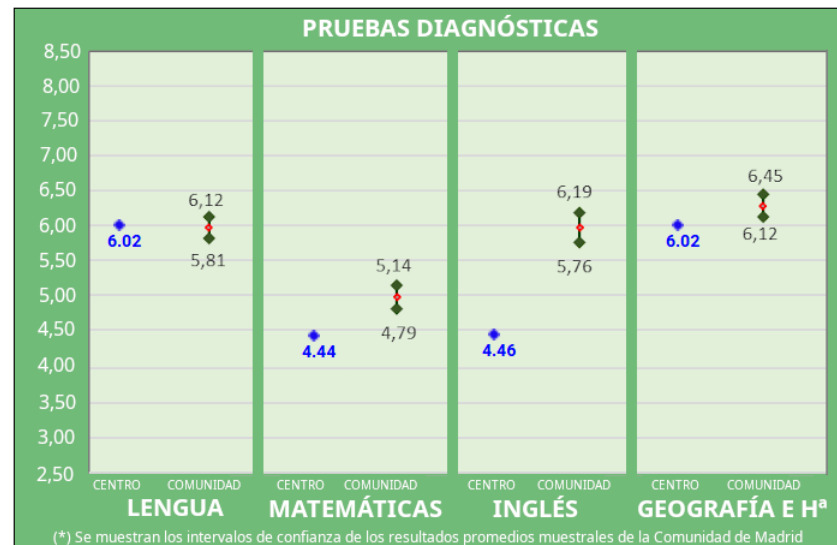

CURSOS	TOTAL MATRICULADOS (2º BTO)	APROBADOS CENTRO	PRESENTADOS EVAU	APTOS EVAU	% APTOS SOBRE PRESENTADOS
2013-14	92	61	60	60	100
2014-15	103	70	65	63	97
2015-16	101	57	54	54	100
2016-17	95	67	60	57	95
2017-18	95	64	55	51	94
2018-19	104	68	61	58	95
2019-20	106	105	102	92	90
2020-21	104	86	85	82	96
2021-22	113	102	89	87	97
2022-23	102	96	81	76	93
2023-24	108	98	87	85	97

En el siguiente enlace se puede ver comparativa con otros centros.

La comparativa con los centros de Madrid:

CURSOS	PRESENTADOS EVAU MADRID	APTOS EVAU MADRID	% APTOS SOBRE PRESENTADOS MADRID	PRESENTADOS EVAU SALESIANOS LOYOLA	APTOS EVAU SALESIANOS LOYOLA	% APTOS SOBRE PRESENTADOS SALESIANOS LOYOLA	PRESENTADOS EVAU UC3M	APTOS EVAU UC3M	% APTOS SOBRE PRESENTADOS UC3M
2017-18	29641	27558	92,97	55	51	92,73	3874	3574	92,26
2018-19	30197	27989	92,69	61	58	95,08	4079	3706	90,86
2019-20	36791	33665	91,50	102	92	90,20	5094	4597	90,24
2020-21	33455	31612	94,49	85	82	96,47	4634	4341	93,68
2021-22	33837	31819	94,04	89	87	97,75	4836	4511	93,28
2022-23	33850	32577	96,24	81	76	93,83	4829	4600	95,26
2023-24	34376	33180	96,52	87	85	97,70	5047	4831	95,72

PRUEBAS CENSALES [Evaluaciones diagnósticas y de fin de etapa] 2023/2024

En el siguiente gráfico se muestran los resultados obtenidos en 2ºESO:

	Lengua y Literatura	Matemáticas	Lengua Extranjera: Inglés	Geografía e Historia
INTERVALOS GRUPOS MUESTRALES COMUNIDAD DE MADRID	6,12 - 5,81	5,14 - 4,79	6,19 - 5,76	6,45 - 6,12
PROMEDIOS GRUPOS DEL CENTRO	6.0233	4.4432	4.4643	6.0238

GRÁFICA DE PROMEDIOS POR MATERIAS

En el siguiente gráfico se muestran los resultados obtenidos en 4ºESO:

	Lengua y Literatura	Matemáticas	Lengua Extranjera: Inglés	Geografía e Historia
INTERVALOS GRUPOS MUESTRALES COMUNIDAD DE MADRID	6,35 - 6,06	5,03 - 4,72	6,83 - 6,50	6,26 - 5,92
PROMEDIOS GRUPOS DEL CENTRO	6.6234	5.3462	6.7317	4.9880