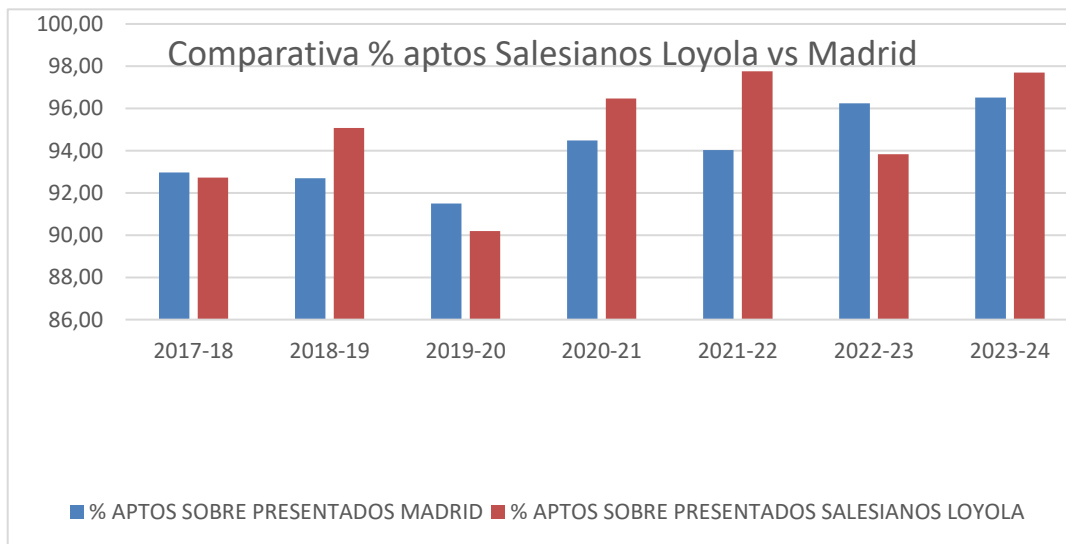

RESULTADOS
PRUEBAS DE
EXTERNAS
ESO-BACH

CURSO 2023-2024

salesianos
ARANJUEZ

*Colegio
Loyola*

PRUEBA ACCESO UNIVERSIDAD 2023-2024

En la siguiente tabla se presentan los resultados de los últimos cursos en la prueba de acceso a la universidad de nuestro colegio:

CURSOS	TOTAL MATRICULADOS (2º BTO)	APROBADOS CENTRO	PRESENTADOS EVAU	APTOS EVAU	% APTOS SOBRE PRESENTADOS
2013-14	92	61	60	60	100
2014-15	103	70	65	63	97
2015-16	101	57	54	54	100
2016-17	95	67	60	57	95
2017-18	95	64	55	51	94
2018-19	104	68	61	58	95
2019-20	106	105	102	92	90
2020-21	104	86	85	82	96
2021-22	113	102	89	87	97
2022-23	102	96	81	76	93
2023-24	108	98	87	85	97

En el siguiente enlace se puede ver comparativa con otros centros.

La comparativa con los centros de Madrid:

CURSOS	PRESENTADOS EVAU MADRID	APTOS EVAU MADRID	% APTOS SOBRE PRESENTADOS MADRID	PRESENTADOS EVAU SALESIANOS LOYOLA	APTOS EVAU SALESIANOS LOYOLA	% APTOS SOBRE PRESENTADOS SALESIANOS LOYOLA	PRESENTADOS EVAU UC3M	APTOS EVAU UC3M	% APTOS SOBRE PRESENTADOS UC3M
2017-18	29641	27558	92,97	55	51	92,73	3874	3574	92,26
2018-19	30197	27989	92,69	61	58	95,08	4079	3706	90,86
2019-20	36791	33665	91,50	102	92	90,20	5094	4597	90,24
2020-21	33455	31612	94,49	85	82	96,47	4634	4341	93,68
2021-22	33837	31819	94,04	89	87	97,75	4836	4511	93,28
2022-23	33850	32577	96,24	81	76	93,83	4829	4600	95,26
2023-24	34376	33180	96,52	87	85	97,70	5047	4831	95,72